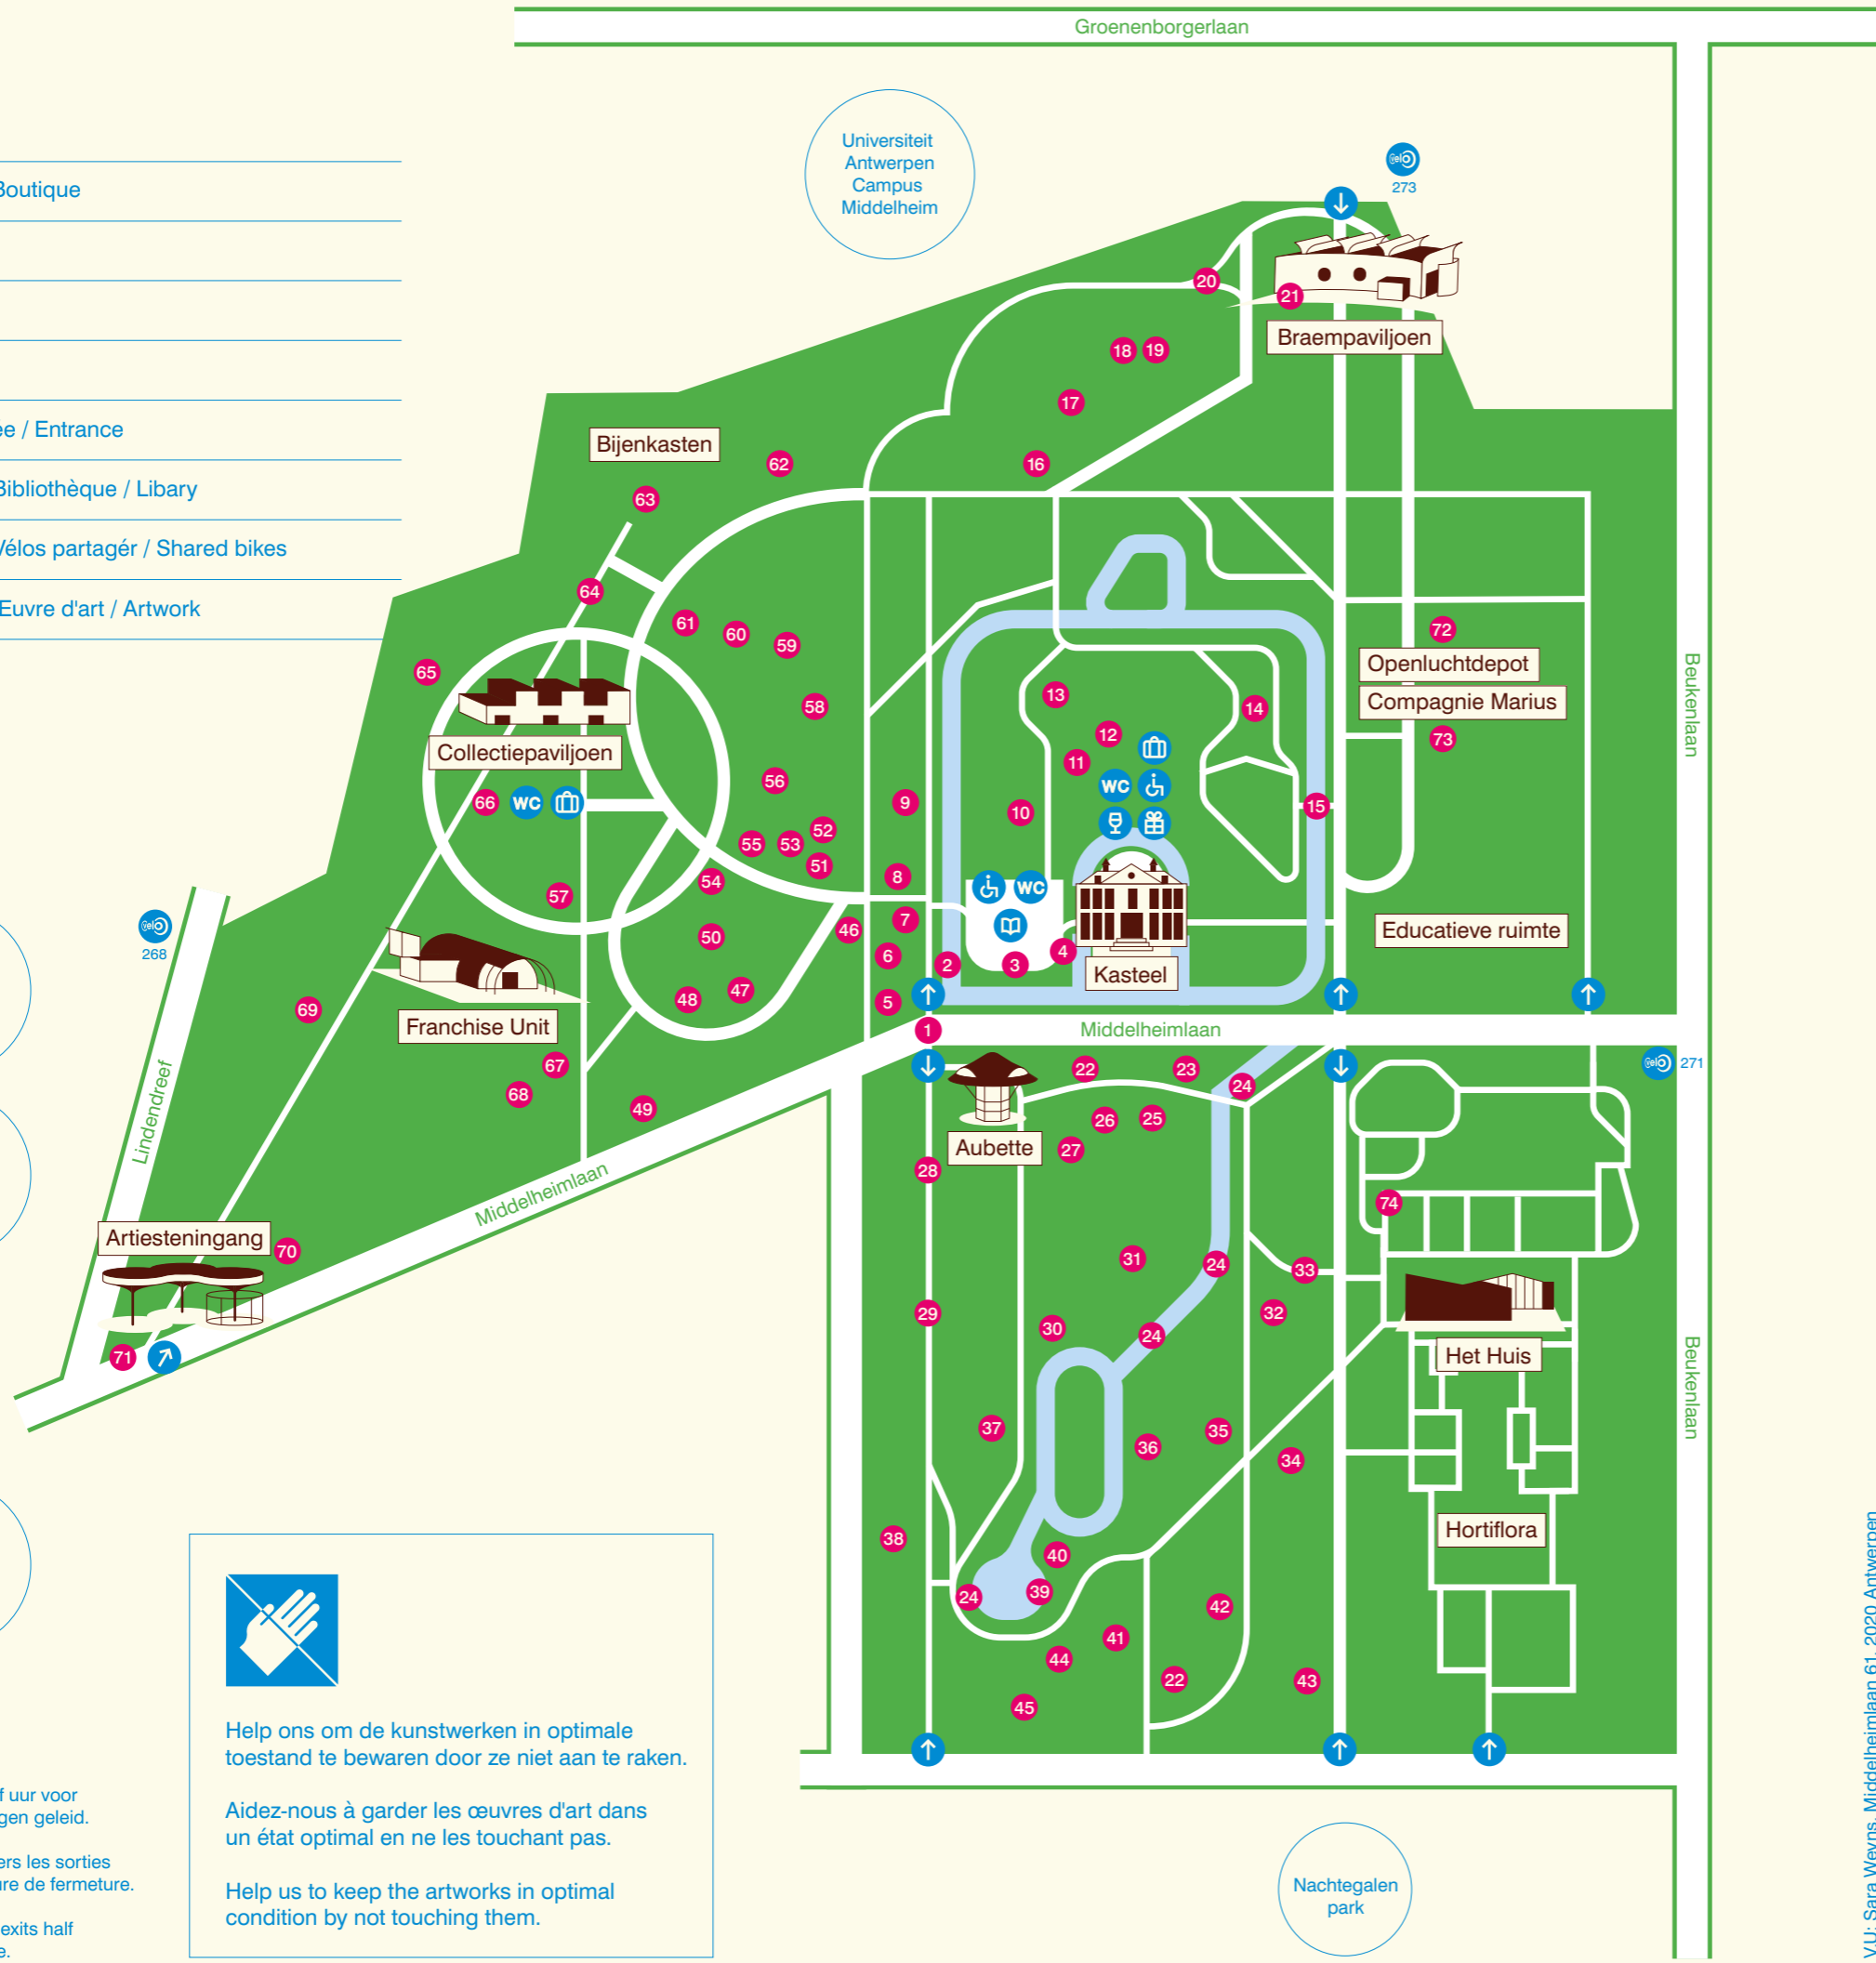

plan

-  Info / Shop - Boutique
-  Cafe Mika
-  Lockers
-  WC
-  Ingang / Entrée / Entrance
-  Bibliotheek / Bibliothèque / Library
-  Deelfietsen / Vélos partagés / Shared bikes
-  Kunstwerk / Œuvre d'art / Artwork

ZNA
Middelheim

Universiteit
Antwerpen
Campus
Middelheim
gebouw A

Halte
bus 21 en
bus 33

Bezoekers worden een half uur voor sluitingstijd naar de uitgangen geleid.
Les visiteurs sont dirigés vers les sorties une demi-heure avant l'heure de fermeture.
Visitors are directed to the exits half an hour before closing time.

middelheim museum

plan

V.U: Sara Weyns, Middelheimlaan 61, 2020 Antwerpen

welkom bienvenue welcome

Het Middelheimmuseum is een speciale plek waar kunst en natuur hand in hand gaan. De in het kunstpark en paviljoenen opgestelde werken bieden samen een bijzondere blik op de veelzijdigheid van de beeldhouwkunst in onze verzameling. Daarnaast vinden er regelmatig opmerkelijke tentoonstellingen plaats. Het park is bovendien een sterk staaltje landschapskunst.